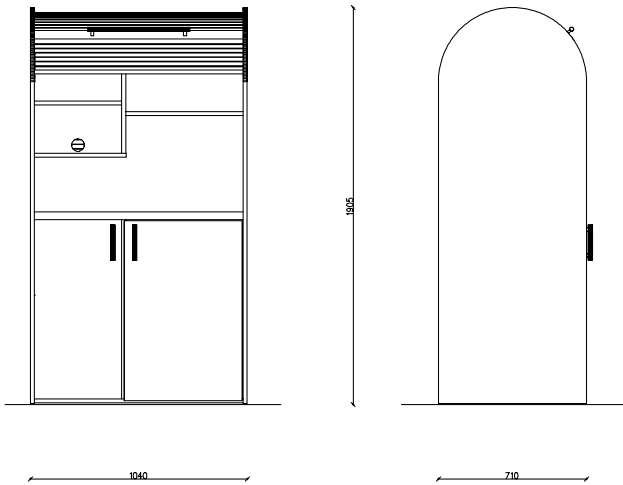

Technische Daten:

Liebherr Kühlschrank:

- Nutzinhalt 124 Liter
- Energieeffizienzklasse A
- vier Sterne Gefrierfach
- Abtauautomatik
- Verbrauch 219 kWh
- Anschlusswert 90 Watt / 220 Volt

Betriebsfertig montiert mit Schuko-Stecker
VDE geprüft und zugelassen