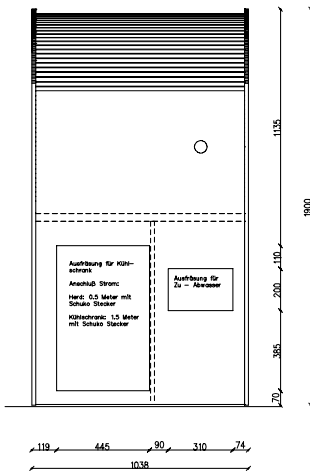

Liebherr Kühlschrank:

- Nutzinhalt 124 Liter
- Energieeffizienzklasse A
- vier Sterne Gefrierfach
- Abtauautomatik
- Verbrauch 219 kWh
- Anschlusswert 90 Watt / 220 Volt

Betriebsfertig montiert mit Schuko-Stecker
VDE geprüft und zugelassen

Franke Einbaubecken

- Ausführung Edelstahl gebürstet
- Überlauf
- inkl. Geruchsverschluss mit Durchmesser 40mm

Maße: 192 x 104 x 66 cm Hoch / Breit / Tief

Der Beistellschrank :

Der Beistellschrank ist eine optimale Ergänzung zu Ihrem Küchenschrank. Auf Grund der Innenbreite von 60 cm und vier variabel verstellbaren Einlegeböden bietet sich genügend Stauraum für Ihre Küchenutensilien.

Maße: 192 x 64 x 66 Hoch / Breit / Tief

Der Beistellschrank mit Siemens Geschirrspüler

Eine weitere sinnvolle tägliche Erleichterung ist die Ausstattung des Beistellschranks mit einem integriertem Siemens Geschirrspüler (fünf Programme, Energieklasse AAA). Bei dieser Variante entfällt die untere Drehtür mit den entsprechenden Einlegeböden und der integrierte Siemens Geschirrspüler für 12 Maßgedecke findet hier seinen Platz und ist im geschlossenen Zustand kaum zu erkennen.