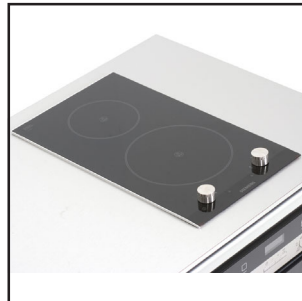

Die Einlegeböden im oberen Bereich des Schrankes sind variabel verstellbar und können so den Gegebenheiten angepasst werden.

Im Arbeitsbereich ist eine Edelstahlspüle mit Überlauf integriert und eine Kabeldurchführung in die Arbeitsfläche eingebracht. Ein Liebherr Kühlschrank mit vier Sterne Gefrierfach ist fertig montiert sowie ein Besteckauszug mit drei Kunststoffkörben enthalten. Ein Handtuchhalter sowie weiterer Stauraum für diverse Küchenutensilien ist ebenfalls vorhanden.